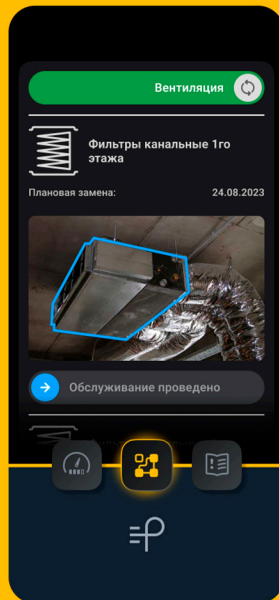

Система **EPIC HOME** гарантированно прослужит десятки лет.

EPIC HOME это программно-аппаратное решение построенное на базе международного стандарта IEC 61499 и IEC 61131-3 по автоматизации промышленных объектов. Серверная часть, обеспечивающая взаимодействие с пользователем, представляет собой кластерный компьютер с ядром Linux собственной сборки. Для особо искушенных пользователей мы готовы предложить решение на базе RTOS, как в космических кораблях.

Все системы управляются промышленными контроллерами, как в торговых центрах, аквапарках, океанических лайнерах, санаториях, и даже на станциях северного полюса.

Срок службы и надежность используемых агрегатов и программно-аппаратных комплексов многократно превосходит бытовую электронику.

Все управляемые агрегаты также являются промышленными решениями и обеспечивают надежность, ремонтпригодность и возможность горячей замены.