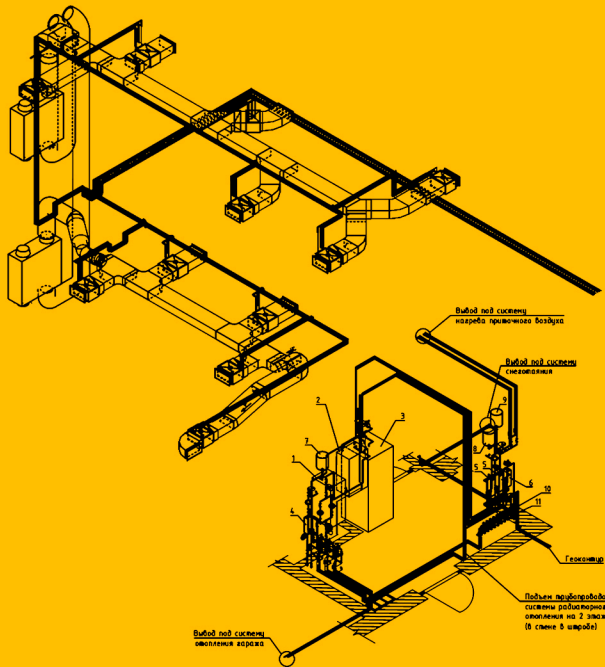

Система **EPIC HOME** гарантированно прослужит десятки лет.

EPIC HOME это программно-аппаратное решение построенное на базе международного стандарта IEC 61499 и IEC 61131-3 по автоматизации промышленных объектов. Серверная часть, обеспечивающая взаимодействие с пользователем, представляет собой кластерный компьютер с ядром Linux собственной сборки. Для особо искушенных пользователей мы готовы предложить решение на базе RTOS, как в космических кораблях.

Все системы управляются промышленными контроллерами, как в торговых центрах, аквапарках, океанических лайнерах, санаториях, и даже на станциях северного полюса.

Срок службы и надежность используемых агрегатов и программно-аппаратных комплексов многократно превосходит бытовую электронику.

Все управляемые агрегаты также являются промышленными решениями и обеспечивают надежность, ремонтпригодность и возможность горячей замены.