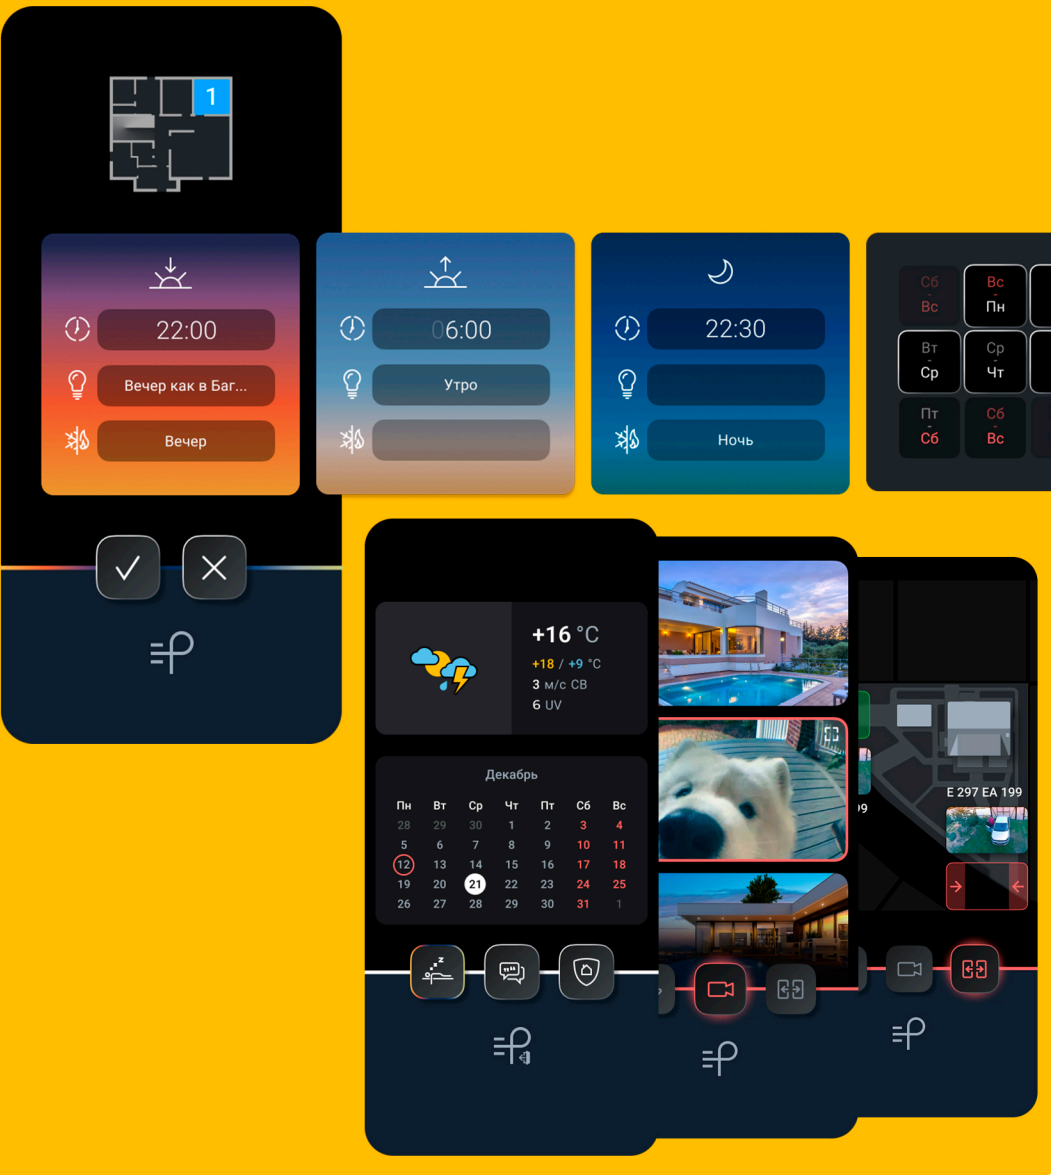

3

Здоровый сон, атмосфера и семейные дела по сценарию **EPIC HOME**.

Ваш дом подготовит Вас ко сну и разбудит естественным образом с помощью сценария “здоровый сон”. Вы можете задать параметры света, электрокарнизов и климата для каждой комнаты по времени суток и дням недели.

К заказу доступны функции ионизации и ароматизации воздуха, покомнатная мультимедийная система.

Пожелать друг другу спокойной ночи можно через персональный защищенный чат, напомнить о семейном мероприятии в календаре. Ещё система может имитировать присутствие в доме во время отъезда, автоматически ухаживать за садом, с помощью камер с анализом видеоряда определять автомобили и автоматически открывать ворота.

Вы можете управлять всем из любой точки мира через интернет. Сервер предоставляющий доступ ко всему функционалу располагается у Вас в доме и надежно защищен уникальной архитектурой системы.